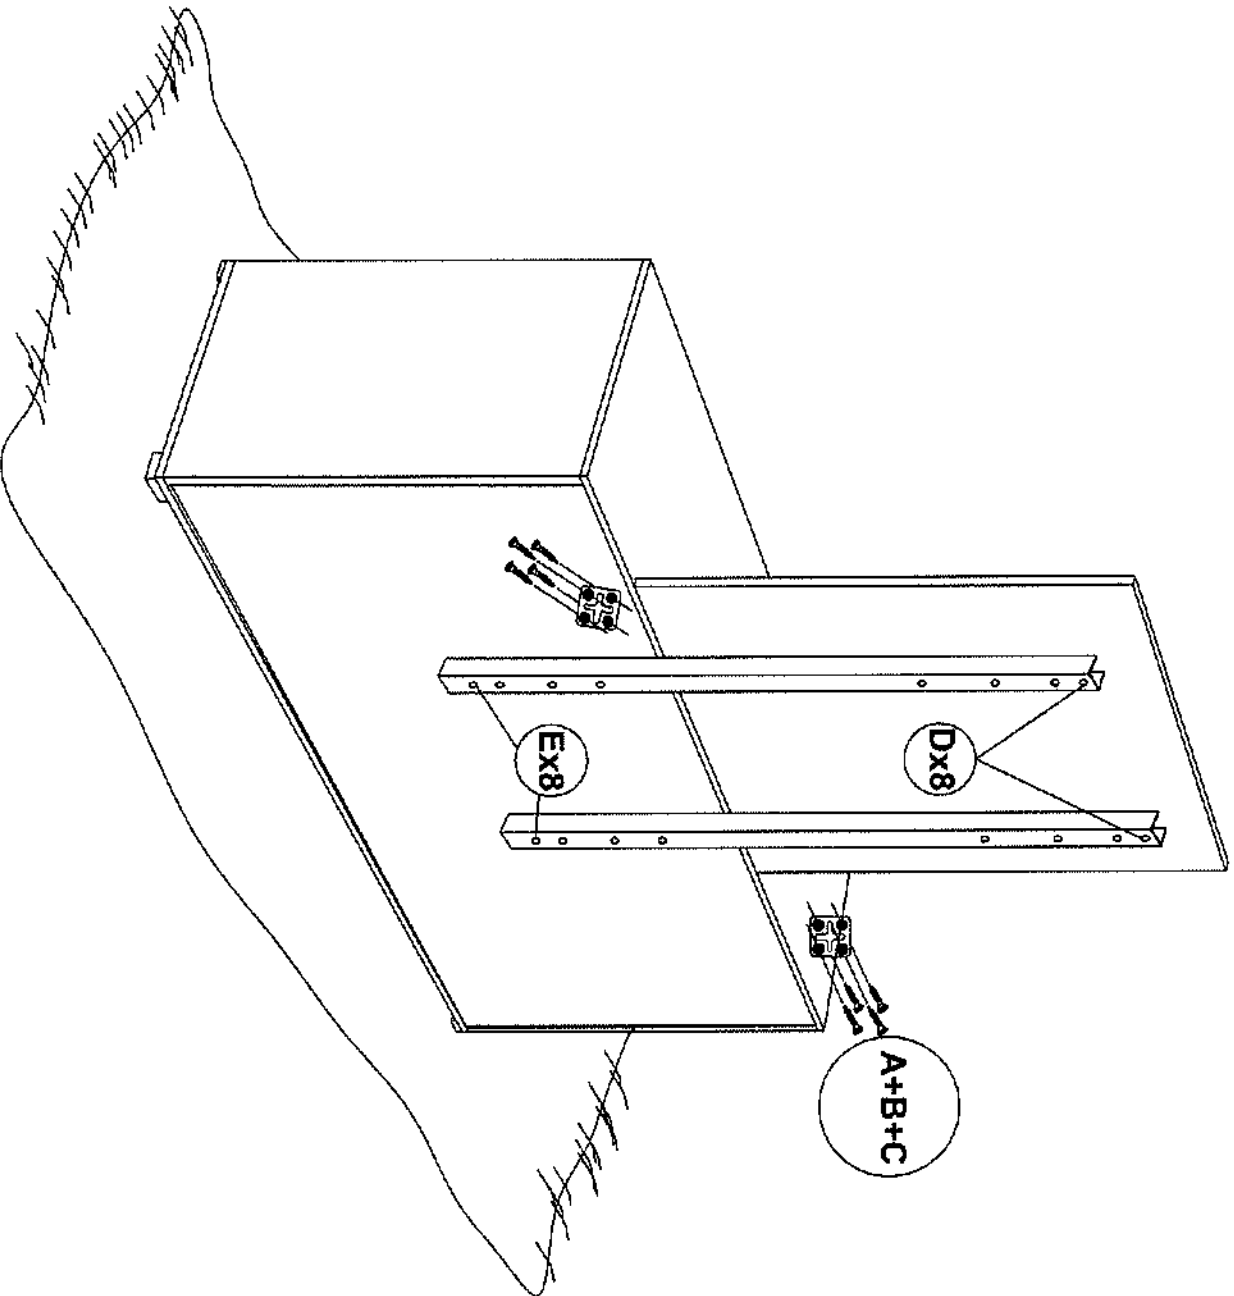

16

2

8

16

Assembling

NIGHT TABLE

Mod. **MARCELA**

15 Min.