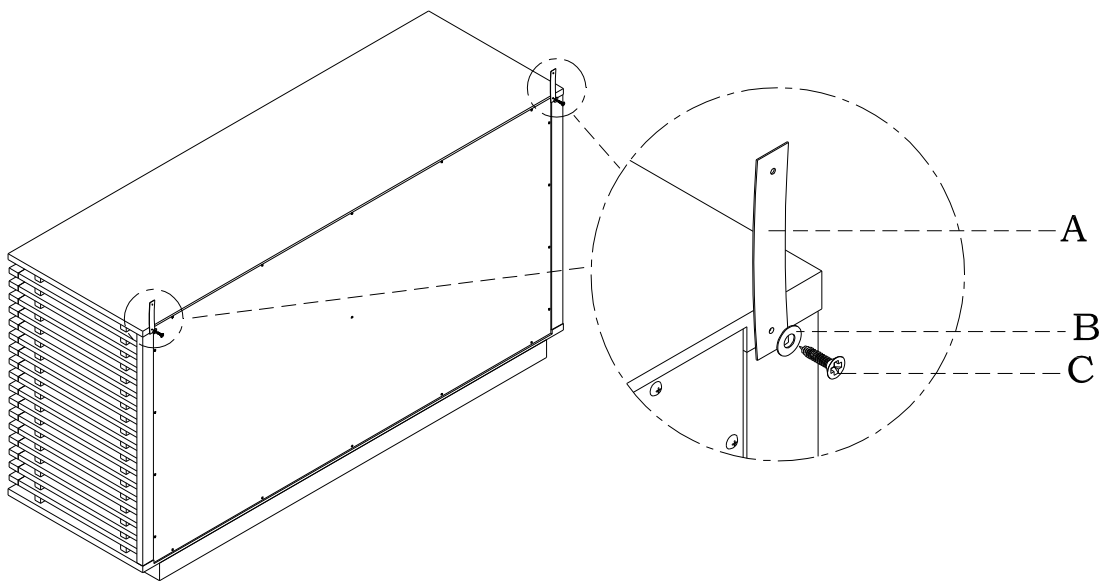

ITEM NAME / NOM D'ITEM : LINEA DOUBLE DRESSER

ITEM #/NO.ITEM : 100576

PARTS LIST / LISTE DES PIÈCES

(1)	(2)
X1	<table border="0"> <tr> <td data-bbox="829 414 1037 481">A X2</td> <td data-bbox="1157 414 1364 481">C X4</td> </tr> <tr> <td data-bbox="829 526 1037 593">B X2</td> <td data-bbox="1157 526 1364 593">D X2</td> </tr> </table>

ASSEMBLY INSTRUCTIONS / INSTRUCTIONS D'ASSEMBLAGE

I