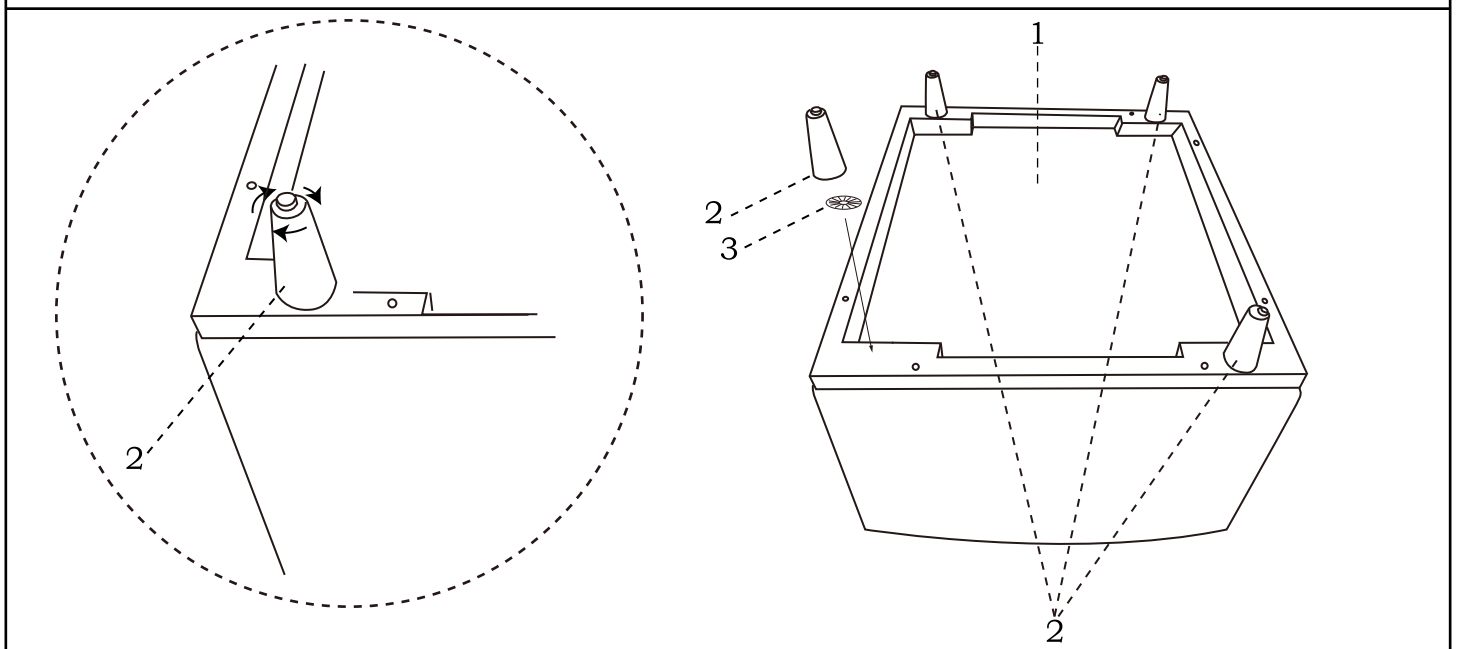

ITEM NAME/NOM D'ITEM: GARLAND ARM CHAIR

ITEM #/NO. ITEM: 101045

PARTS LIST/LISTE DES PIÈCES

(1)	(2)	(3)
x1	x4	x4

ASSEMBLY INSTRUCTIONS/INSTRUCTIONS D'ASSEMBLAGE

II