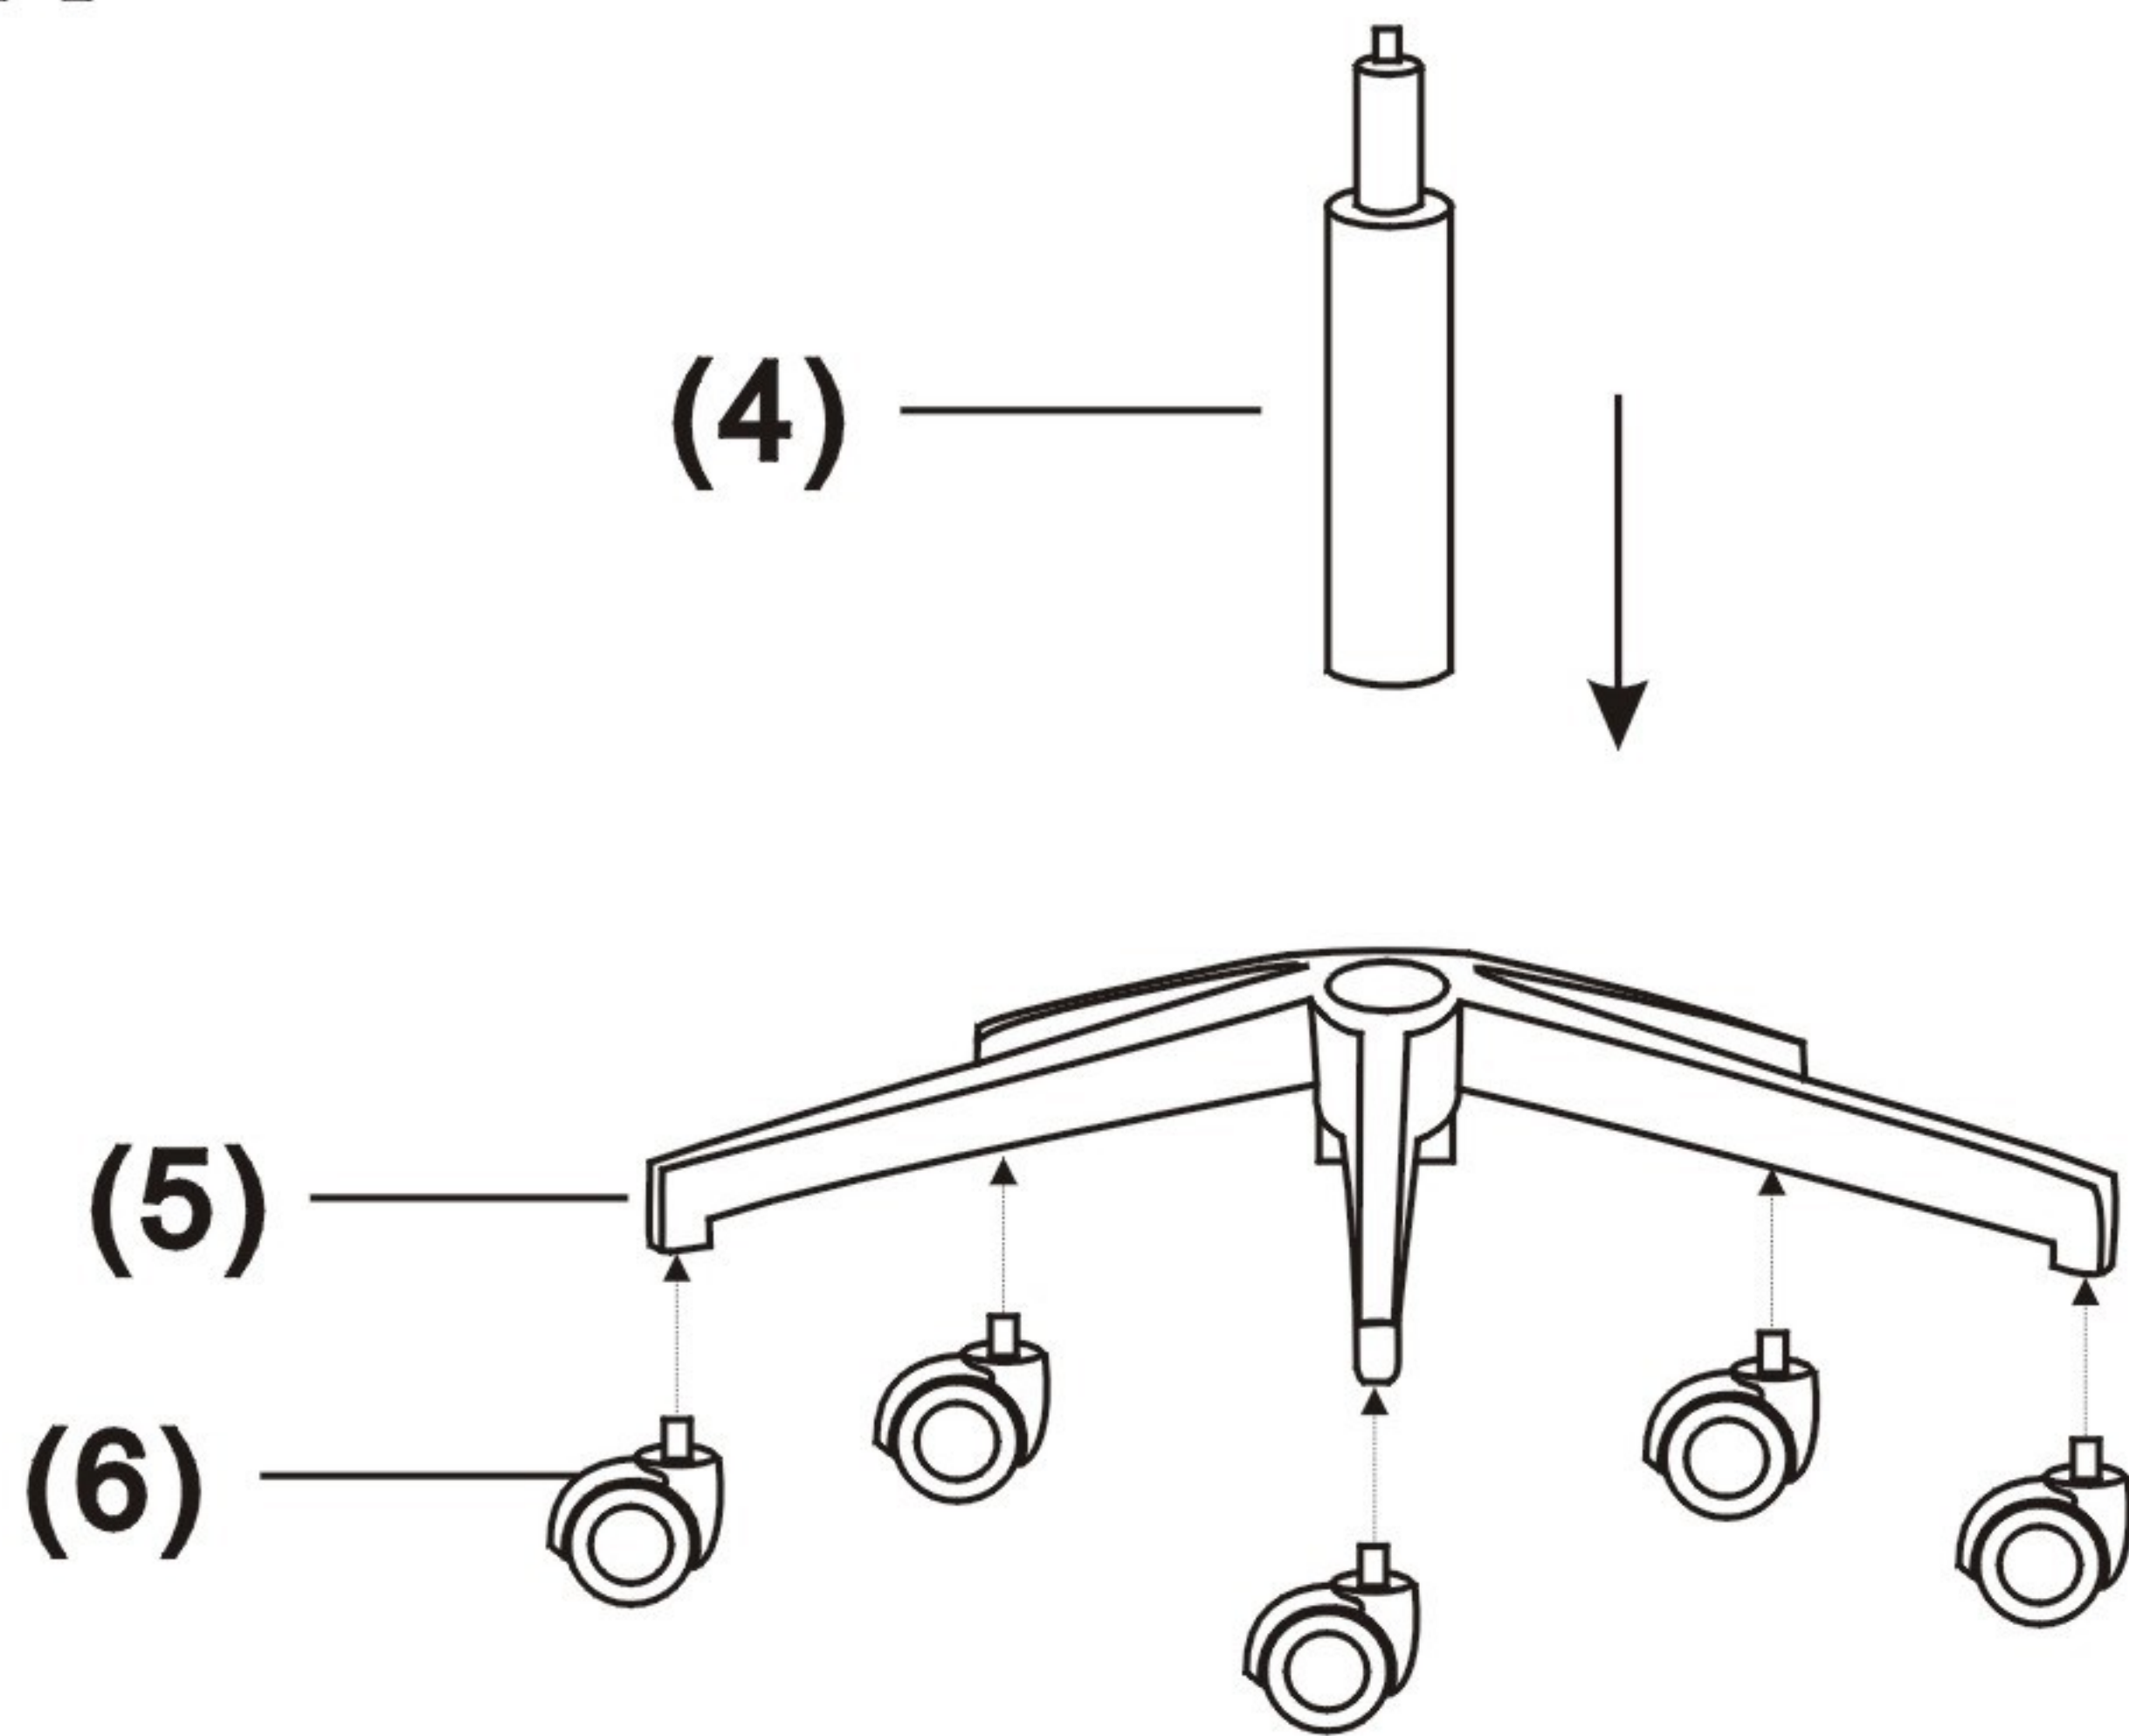

ITEM NAME /NOM D' ITEM:KANO DESK CHAIR

ITEM # /NO. ITEM:101268 (BLACK VELVET)

Enquiry:parts@zuomod.com

PART LIST/Liste des pièces

(1)	(2)	(3)	(4)
 X1	 X2	 X1	 X1
(5)	(6)	(7)	
 X1	 X5	1. X4 8*40mm	
		2. X4 8*16mm	
		3. X1	

INSTRUCTION

A