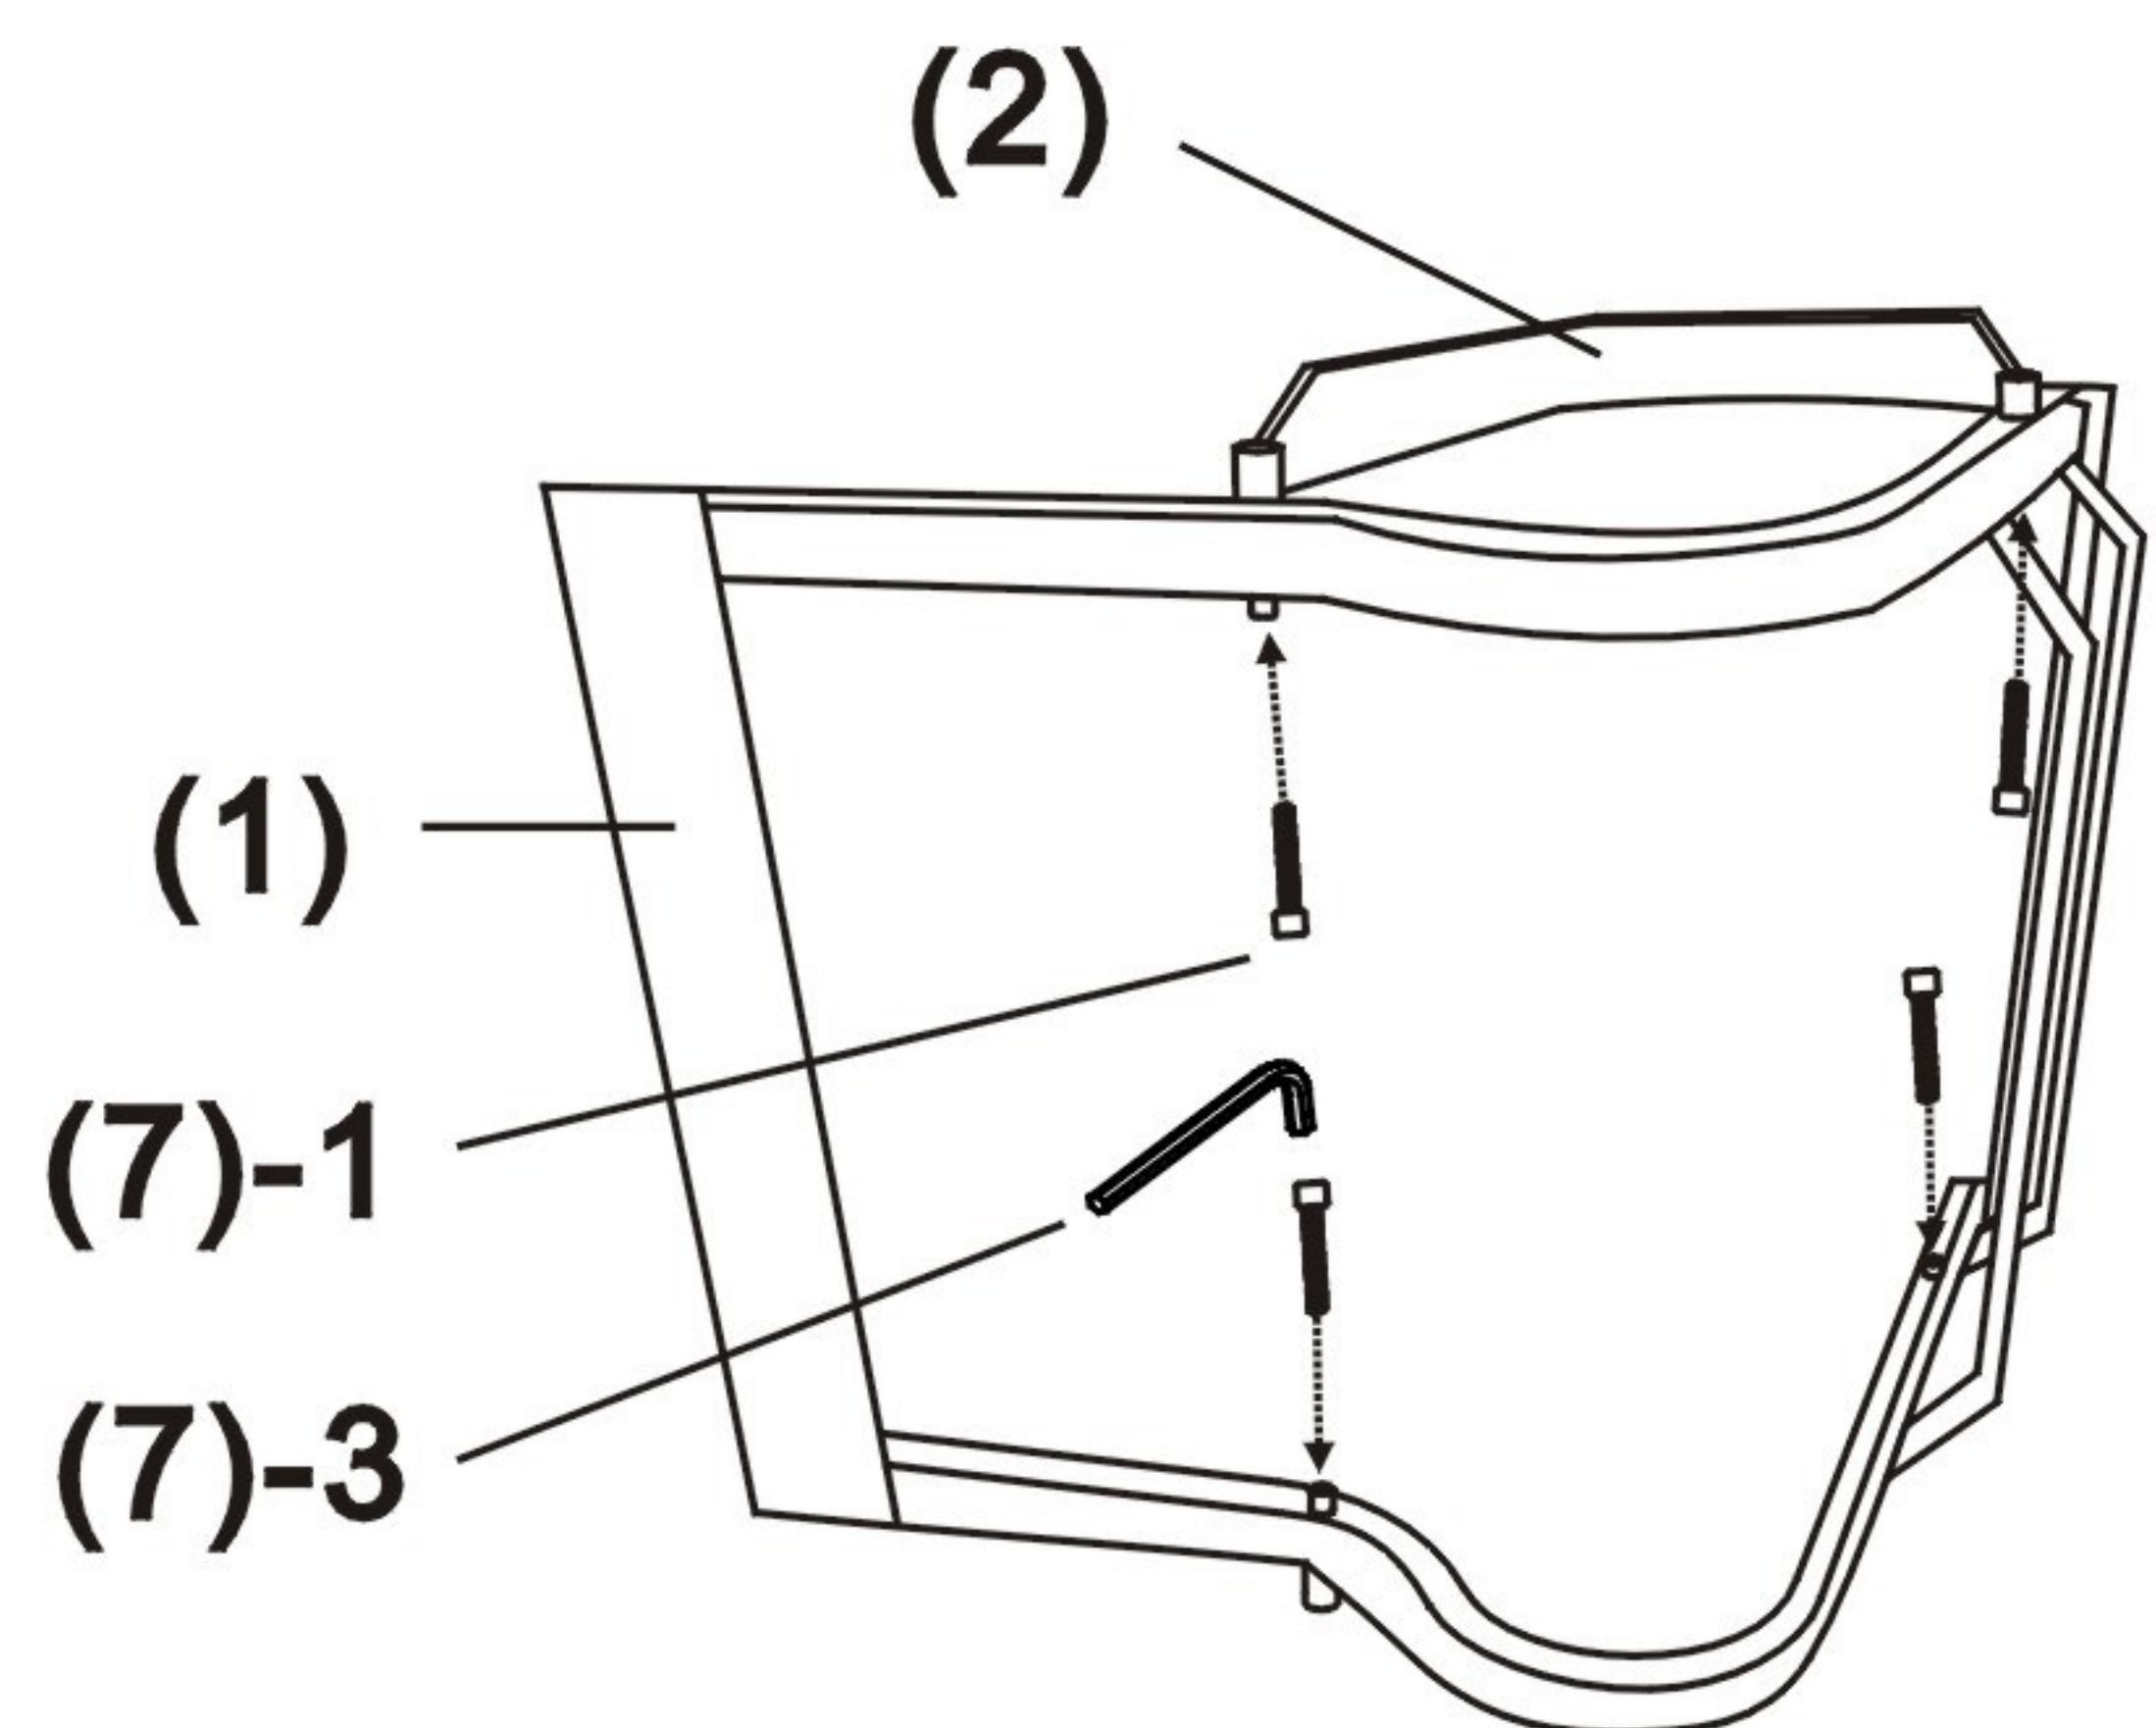

ITEM NAME /NOM D' ITEM:KANO DESK CHAIR

ITEM # /NO. ITEM:101268 (BLACK VELVET)

Enquiry:parts@zuomod.com

PART LIST/Liste des pièces

(1)	(2)	(3)	(4)
 X1	 X2	 X1	 X1
(5)	(6)	(7)	
 X1	 X5	1. X4 8*40mm	
		2. X4 8*16mm	
		3. X1	

INSTRUCTION

A

B

C

D