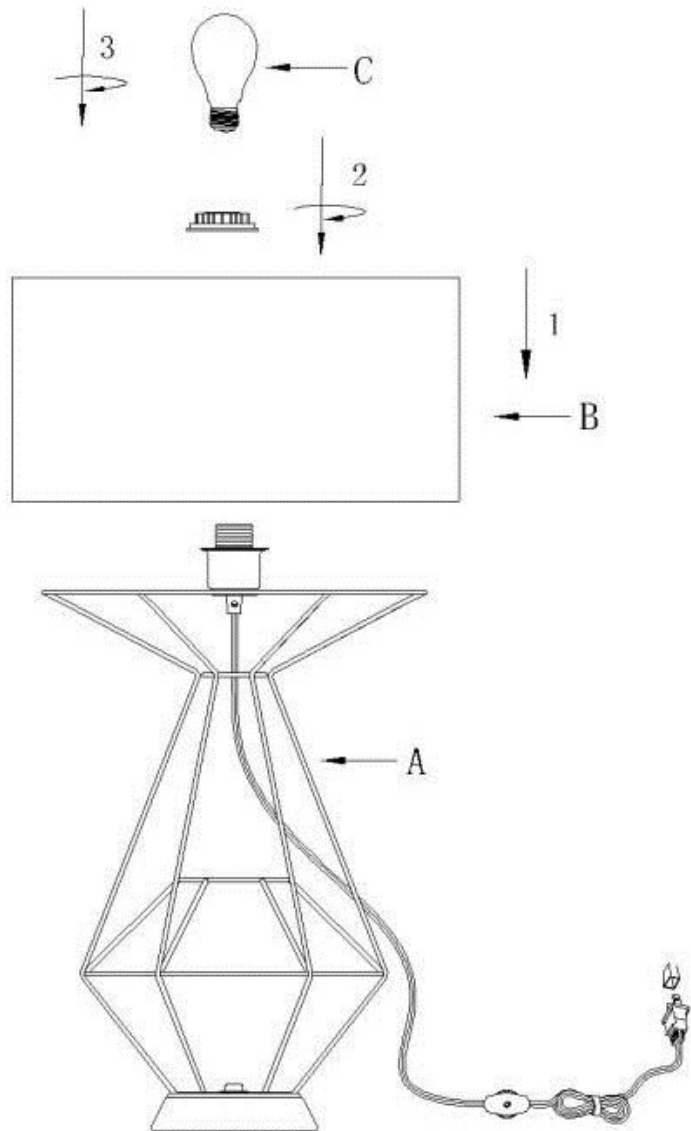

56086, Delancey Table Lamp

PARTS LIST / Liste des pièces	
A	 x1
B	 x1
C	 x1 Bulb not included
<p>Bulb Recommendation: ZUO ITEM#P50027(LED Bulb 6W) is recommended, purchase separately.</p>	

Assembly Instructions:

1. Before assembling, turn off the main power source.
2. Use one (1) E26, Type A, Max 60W light bulb.
3. To avoid scratches and damages, do not use hard or sharp tools to assemble the lamp.
4. For their safety, keep children away from the electric parts of this lamp.

If the external wire or cable becomes damaged, only the manufacturer, service agent or qualified individual should make the repairs in order to avoid hazard.

Instructions d'Assemblage:

1. Avant l'assemblage, couper la source d'alimentation du courant électrique.
2. Utiliser une ampoule (1) E26, Type A, Max. 60W.
3. Pour éviter de faire des égratignures et dommages, ne pas se servir d'outils durs ou pointus pour l'assemblage de cette lampe.
4. Pour leur protection, tenir les enfants loin des conduits électriques.