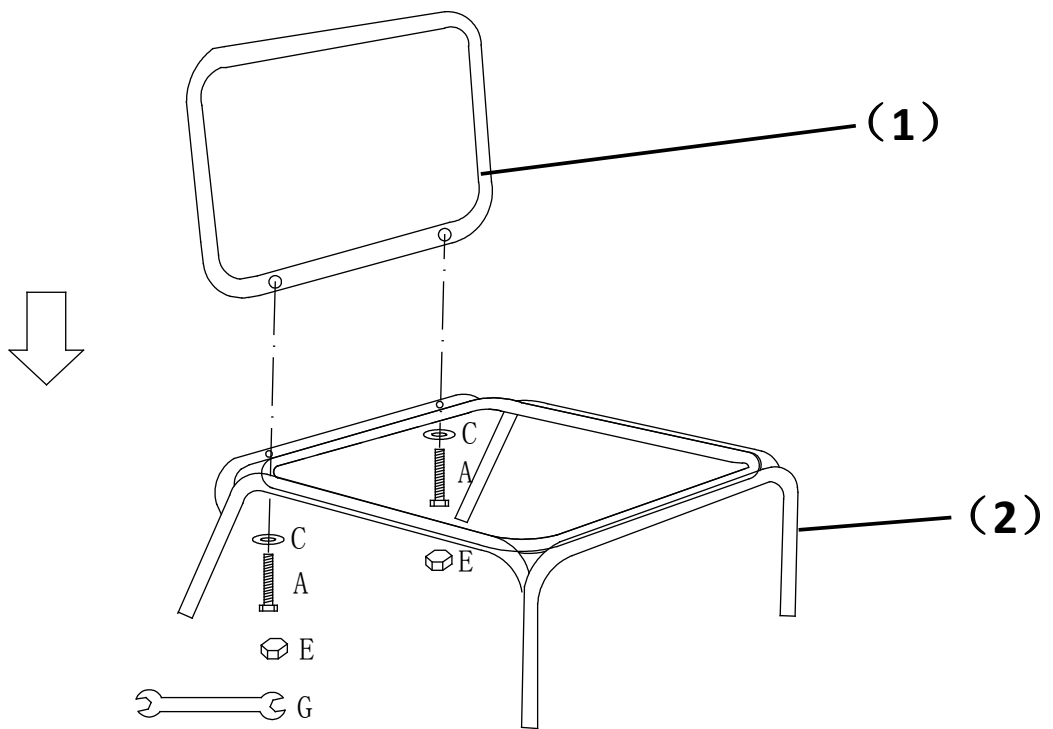

ITEM NAME / NOM D'ITEM : PIER ARMLESS SINGLE

ITEM # / NO.ITEM : 703787

PARTS LIST / LISTE DES PIÈCES

(1)	(4)	(6)
×1	×1	A. ×2 M8x40mm
(2)	(5)	B. ×4 M6x16mm
×1	×1	C. ×2
(3)		D. ×4
×2		E. ×2
		F. ×4
		G. ×1 M8
		H. ×1 M6

ASSEMBLY INSTRUCTIONS / INSTRUCTIONS D'ASSEMBLAGE

I